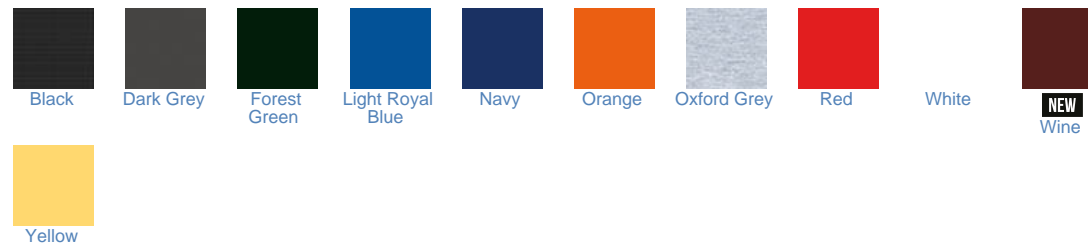

KARIBAN

K477 Sweat-shirt capuche enfant

80% coton / 20% polyester. Molleton gratté. Manches montées. Coupe tubulaire. Capuche doublée. Poches Kangourou. Finition bord-côte bas de manches et de vêtement.

Coloris disponibles en 4/6 - 6/8 - 8/10 - 10/12 - 12/14

GRAMMAGE

280 g/m²

COLISAGE

 20

CATALOGUE

p.517